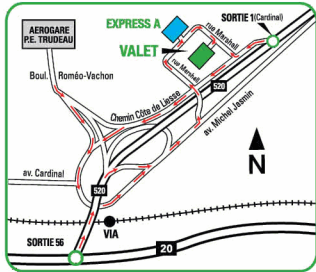

Réservez et économisez

Reservation requise pour obtenir les tarifs réduits

- ✓ **Rapide**
  Situé à quelques minutes de l'aéroport
- ✓ **Pratique**
  Service de navette 24 heures par jour / 7 jours par semaine
- ✓ **Convivial**
  Faites l'expérience de notre promesse Stationnez sans souci et profitez d'une expérience agréable.

parknfly.ca

VALET 12155, chemin Côte-de-Liesse 514-631-3359

EXPRESS A 700, rue Marshall 514-631-3359

Visitez l'application Park'N Fly pour les directions

PARK'N FLY Montréal

Valet « Laissez et partez »™

JOUR
23⁹⁹$

SEMAINE
139⁹⁹$

Express A

JOUR
21⁹⁹$

SEMAINE
119⁹⁹$

Voyages Aloha

RÉSERVEZ VOTRE PROCHAIN SÉJOUR DE STATIONNEMENT

et obtenez ces tarifs réduits sur l'application Park'N Fly ou sur parknfly.ca

ENTREZ LE CODE DE RABAI AU MOMENT DE LA RÉSERVATION*

Réservation requise pour obtenir ces tarifs réduits

1136926

Code non valide au moment du check out sauf si c'est réservé à l'avance

Referral ID: 17254

Téléchargez l'application Park'N Fly

Réserver et économiser sur l'application Park'N Fly, c'est rapide et facile d'utilisation!