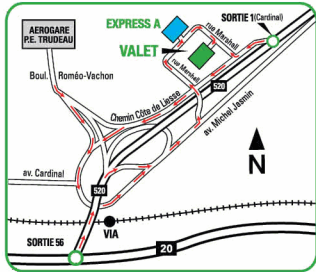

Réservez et économisez

Reservation requise pour obtenir les tarifs réduits

- ✓ **Rapide**
  Situé à quelques minutes de l'aéroport
- ✓ **Pratique**
  Service de navette 24 heures par jour / 7 jours par semaine
- ✓ **Convivial**
  Faites l'expérience de notre promesse Stationnez sans souci et profitez d'une expérience agréable.

parknfly.ca

VALET 12155, chemin Côte-de-Liesse 514-631-3359

EXPRESS A 700, rue Marshall 514-631-3359

Visitez l'application Park'N Fly pour les directions

PARK'N FLY Montréal

Valet « Laissez et partez »™

JOUR
23⁹⁹$

SEMAINE
139⁹⁹$

Express A

JOUR
21⁹⁹$

SEMAINE
119⁹⁹$

Voyage Vasco - La Plaine - Terrebonne

RÉSERVEZ VOTRE PROCHAIN SÉJOUR DE STATIONNEMENT

et obtenez ces tarifs réduits sur l'application Park'N Fly ou sur parknfly.ca

ENTREZ LE CODE DE RABAI AU MOMENT DE LA RÉSERVATION*

Réservation requise pour obtenir ces tarifs réduits

1114144

Code non valide au moment du check out sauf si c'est réservé à l'avance

Referral ID: 16413

Téléchargez l'application Park'N Fly

Réserver et économiser sur l'application Park'N Fly, c'est rapide et facile d'utilisation!