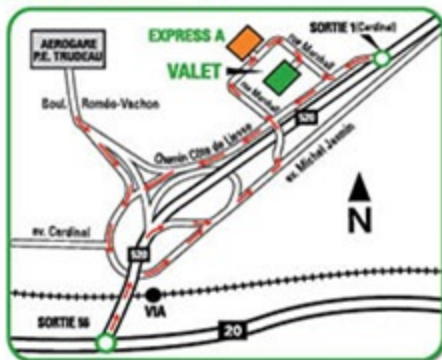

Réservez et économisez

Réservation requise pour obtenir
les tarifs réduits

Rapide

Situé à quelques minutes
de l'aéroport

Pratique

Service de navette 24 heures par
jour / 7 jours par semaine

Convivial

Faites l'expérience de notre
promesse Stationnez sans
souci et profitez d'une
expérience agréable.

parknfly.ca

VALET

12155, chemin Côte-de-Liesse 514-631-3359

EXPRESS A

700, rue Marshall 514-631-3359

Visitez
l'applica-
tion Park'N
Fly pour les
directions

PARK'N FLY. Montréal

Gracieuseté de : Vasco Trois-Rivieres