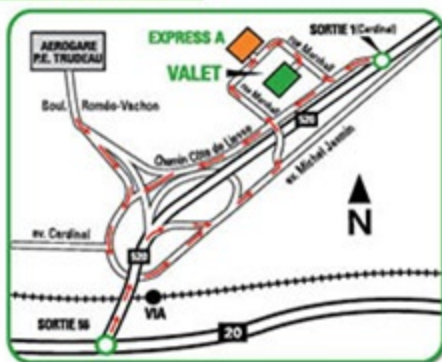

Réservez et économisez

Réservation requise pour obtenir les tarifs réduits

Rapide

Situé à quelques minutes de l'aéroport

Pratique

Service de navette 24 heures par jour / 7 jours par semaine

Convivial

Faites l'expérience de notre promesse Stationnez sans souci et profitez d'une expérience agréable.

parknfly.ca

VALET

12155, chemin Côte-de-Liesse 514-631-3359

EXPRESS A

700, rue Marshall 514-631-3359

Visitez l'application Park'N Fly pour les directions

PARK'N FLY. Montréal

Gracieuseté de : Voyage Vasco - Laval

Referral ID : 942

Valet « Laissez et partez »™

Express A

ECONOMISEZ 70$

SEMAINE

139⁹⁹$

23.99$/jour

ECONOMISEZ 8$

JOUR

21⁹⁹$

ECONOMISEZ JUSQU'À 550$

LONGUE DURÉE

289⁹⁹$

jusqu'à 28 jours

ECONOMISEZ 70$

SEMAINE

119⁹⁹$

RÉSERVEZ VOTRE PROCHAIN SÉJOUR DE STATIONNEMENT

et obtenez ces tarifs réduits sur l'application Park'N Fly ou sur parknfly.ca

ENTREZ LE CODE DE RABAIS AU MOMENT DE LA RÉSERVATION*
Réservation requise pour obtenir ces tarifs réduits

1108671

Code valide lorsqu'il est saisi à l'heure de réservation.

DÉBLOQUEZ DES AVANTAGES EXCLUSIFS POUR LES MEMBRES

Application Park'N Fly + PARK'NFLY rewards

Téléchargez l'application Park'N Fly

Connectez-vous à votre compte Park'N Fly Rewards

Le tarif réduit affiché provient de la réduction appliquée sur le tarif régulier et les frais réels dépendront des heures réelles de l'enregistrement et du départ.

CONDITIONS DE STATIONNEMENT: *Réservation requise pour obtenir les tarifs réduits. Entrez le code de rabais indiqué pour obtenir les tarifs réduits au moment de la réservation sur www.parknfly.ca ou sur l'application Park'N Fly. Pour les séjours à Halifax, aucune réservation requise. Tarif longue durée valable pour des séjours jusqu'à 28 jours consécutifs. Ces tarifs réduits ne sont pas disponibles pour les séjours de stationnement sans réservation et ne seront pas appliqués. Le tarif réduit affiché est inférieur aux tarifs réguliers et les frais réels dépendront des heures d'arrivée et de départ réelles. Les frais commencent au moment de l'enregistrement et sont basés sur une période minimale de 24 heures. Une semaine équivaut à 7 périodes consécutives de 24 heures. Ces tarifs ne peuvent être combinés à tout autre rabais ou promotion. Les tarifs de stationnement sont sujets à des suppléments. Tous les tarifs et surcharges sont assujettis aux taxes applicables. Les tarifs sont soumis à la disponibilité et peuvent être modifiés sans préavis. Les rabais ne s'appliquent pas sur les taxes et les suppléments. Le tarif de jour supplémentaire s'applique aux séjours de 8 jours ou plus. Stationnement Valet intérieur de Winnipeg: pendant les périodes de pointe, votre véhicule peut être stationné à l'extérieur dans notre emplacement sécurisé. Les économies reflètent le prix payé par rapport au tarif régulier affiché pour la période. Les réservations sur l'application et Park'N Fly Rewards ne sont pas disponibles à Halifax. Les tarifs expirent le 30 novembre 2024. Park'N Fly est une marque de commerce déposée de 1884901 Alberta Ltd.