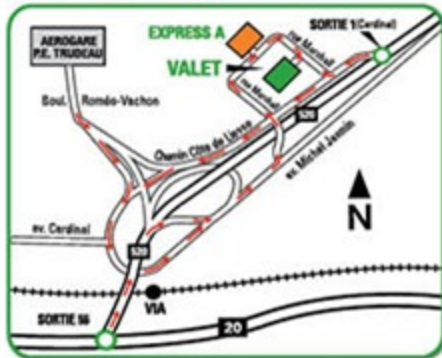

Réservez et économisez

Réservation requise pour obtenir
les tarifs réduits

Rapide

Situé à quelques minutes
de l'aéroport

Pratique

Service de navette 24 heures par
jour / 7 jours par semaine

Convivial

Faites l'expérience de notre
promesse Stationnez sans
souci et profitez d'une
expérience agréable.

parknfly.ca

VALET

12155, chemin Côte-de-Liesse 514-631-3359

EXPRESS A

700, rue Marshall 514-631-3359

Visitez
l'applica-
tion Park'N
Fly pour les
directions

PARK'N FLY. Montréal

Gracieuseté de : Voyage Vasco -
Boucherville