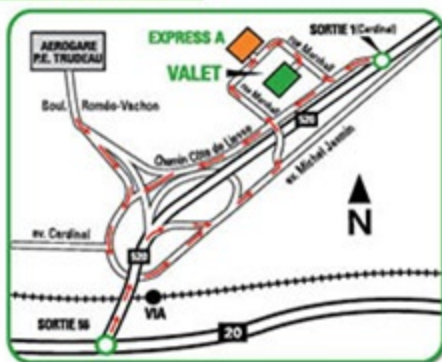

## Rapide

Situé à quelques minutes de l'aéroport

## Convivial

Faites l'expérience de notre promesse Stationnez sans souci et profitez d'une expérience agréable.

[parknfly.ca](http://parknfly.ca)

VALET

12155, chemin Côte-de-Liesse 514-631-3359

EXPRESS A

700, rue Marshall 514-631-3359

Visitez l'application Park'N Fly pour les directions