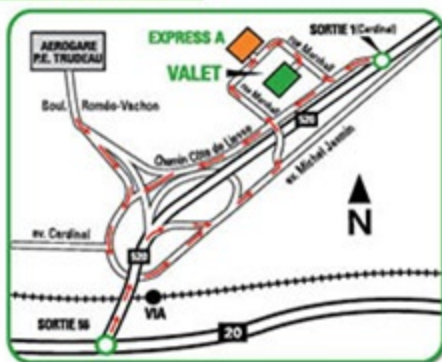

Réservez et économisez

Réservation requise pour obtenir les tarifs réduits

Rapide

Situé à quelques minutes de l'aéroport

Pratique

Service de navette 24 heures par jour / 7 jours par semaine

Convivial

Faites l'expérience de notre promesse Stationnez sans souci et profitez d'une expérience agréable.

parknfly.ca

VALET

12155, chemin Côte-de-Liesse 514-631-3359

EXPRESS A

700, rue Marshall 514-631-3359

Visitez l'application Park'N Fly pour les directions

PARK'N FLY. Montréal

Gracieuseté de : Voyage Vasco - Carrefour Richelieu