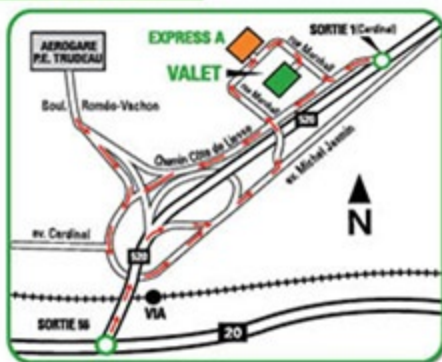

Réservez et économisez

Réservation requise pour obtenir
les tarifs réduits

Rapide

Situé à quelques minutes
de l'aéroport

Pratique

Service de navette 24 heures par
jour / 7 jours par semaine

Convivial

Faites l'expérience de notre
promesse Stationnez sans
souci et profitez d'une
expérience agréable.

parknfly.ca

VALET

12155, chemin Côte-de-Liesse 514-631-3359

EXPRESS A

700, rue Marshall 514-631-3359

Visitez
l'applica-
tion Park'N
Fly pour les
directions

PARK'N FLY. Montréal

Gracieuseté de : Voyage Vasco - Beauport
et la Cote